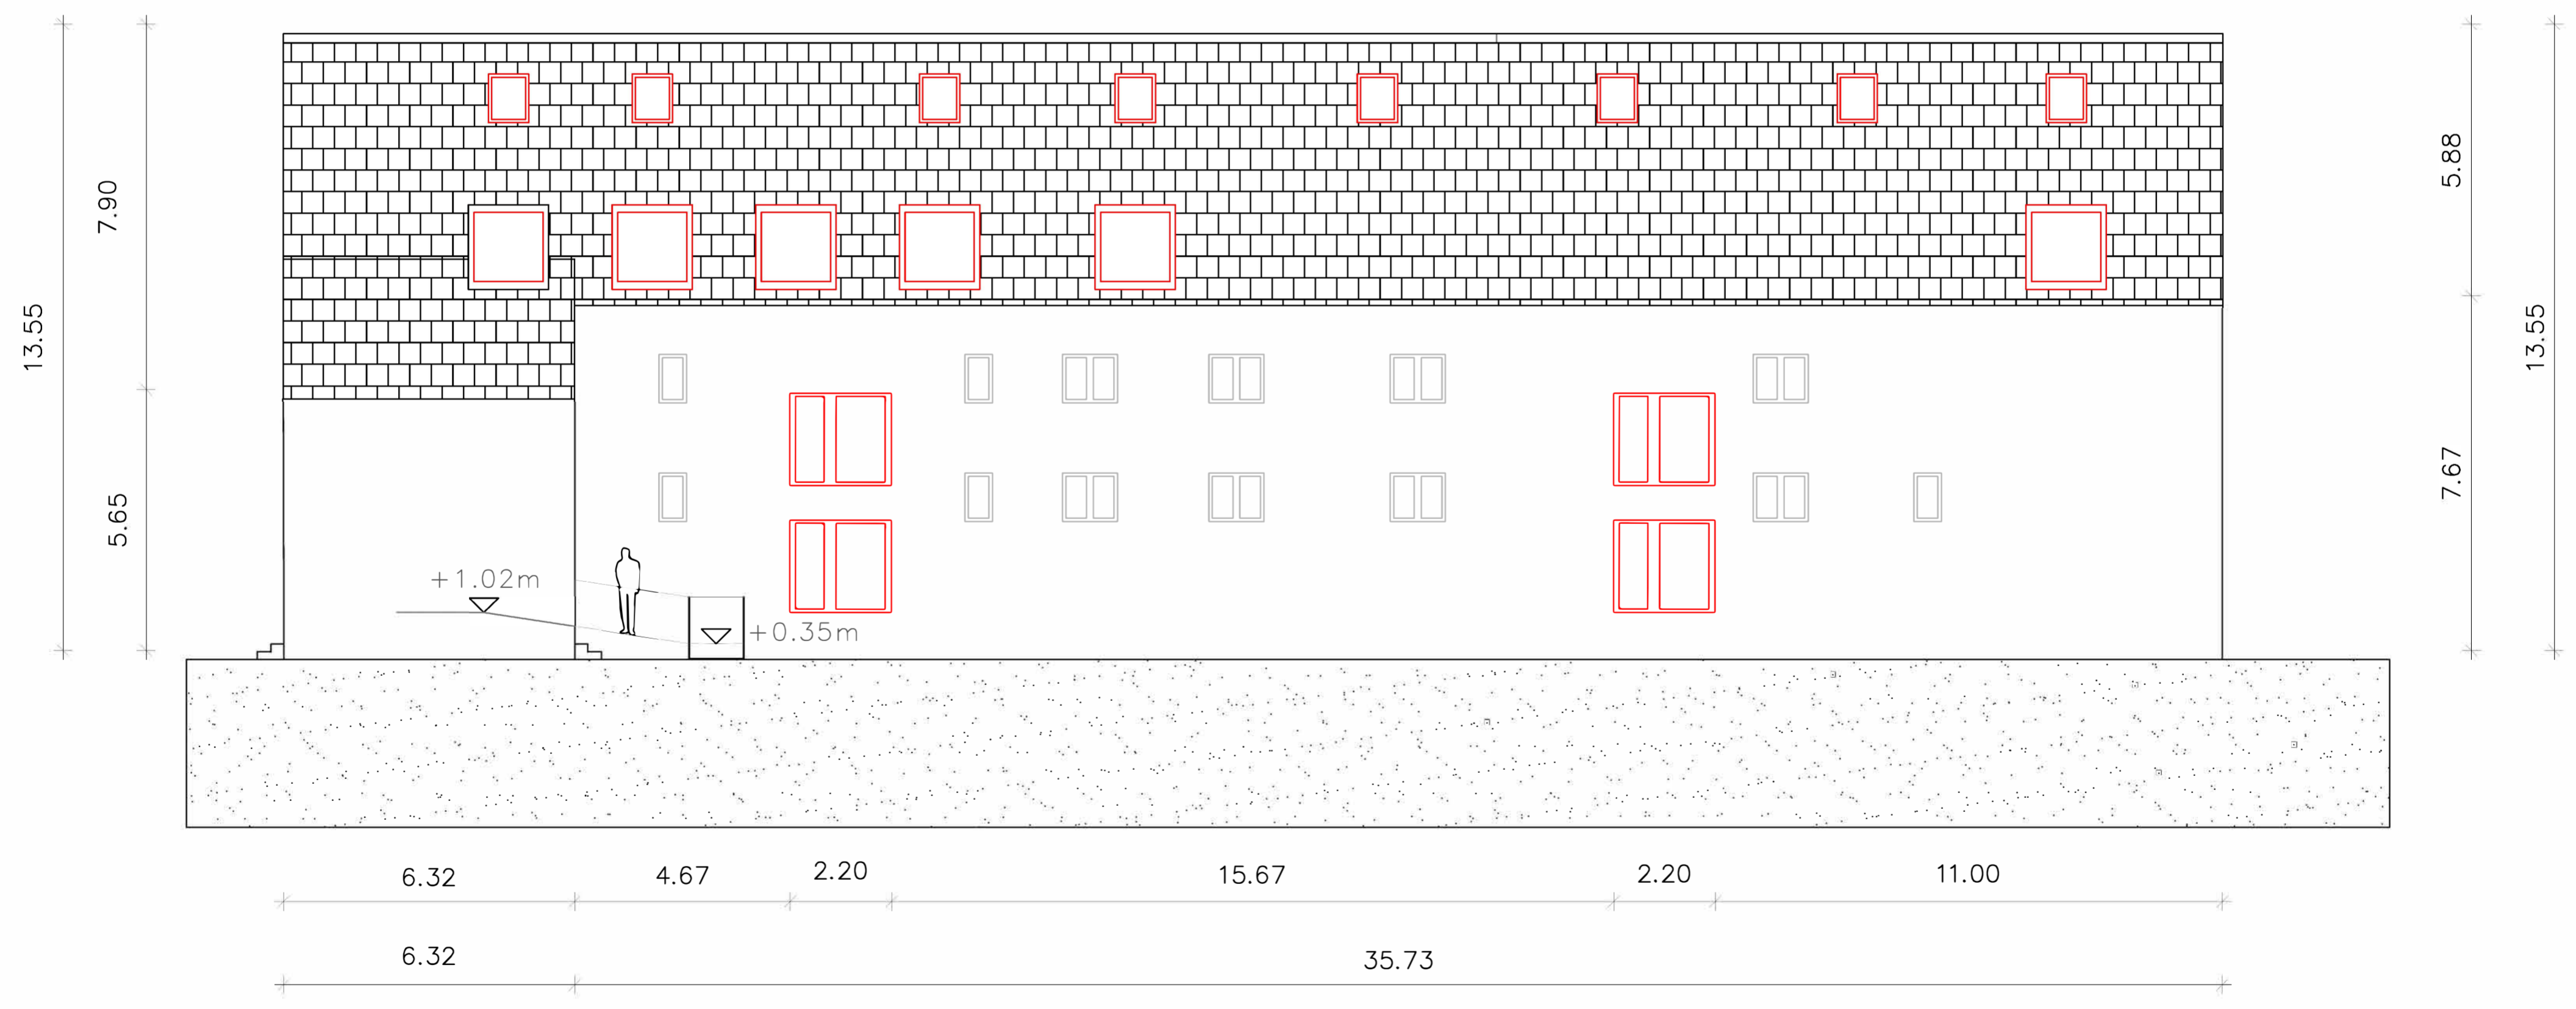

42.04

4.45 .88 2.24 .88 5.36 .88 3.37 .88 4.38 .88 4.33 .88 4.33 .88 3.66 .88 2.96

4.03 1.74 1.38 1.74 1.38 1.74 1.38 1.74 2.50 1.74 18.44 1.74 2.53

ANSICHT: NORD-OST
M 1:100
10.07.2018

I