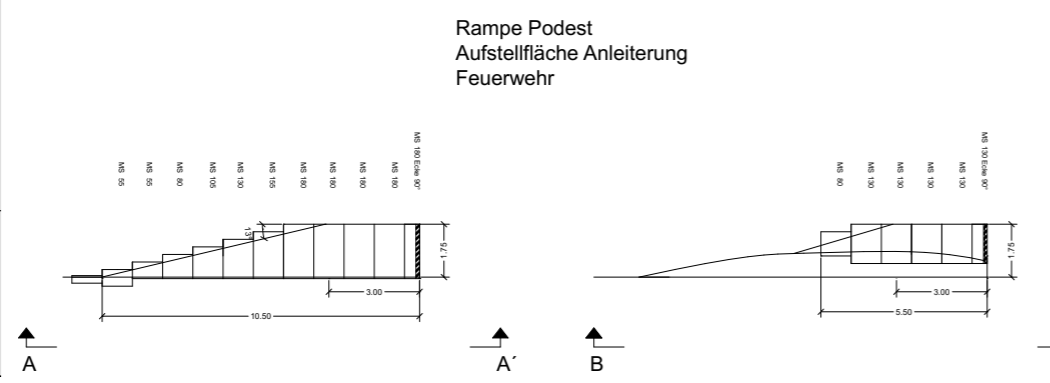

Legende

- Spielsand 0/2 mm, gewaschen
- Gleisschotter 32/56 mm
- Schotterrassen 0/32 mm
- Filterpflaster
- Terrassen/Holzdeck
- +/- 0,00
- Gefällrichtung
- ACE Acer campestre 'Elsrijk'
- SAE Sorbus aucuparia 'Edulis'
- Zier- und Blütensträucher
- Heckenblöcke aus Hainbuchen
- Spiel- und Gebrauchsrasen