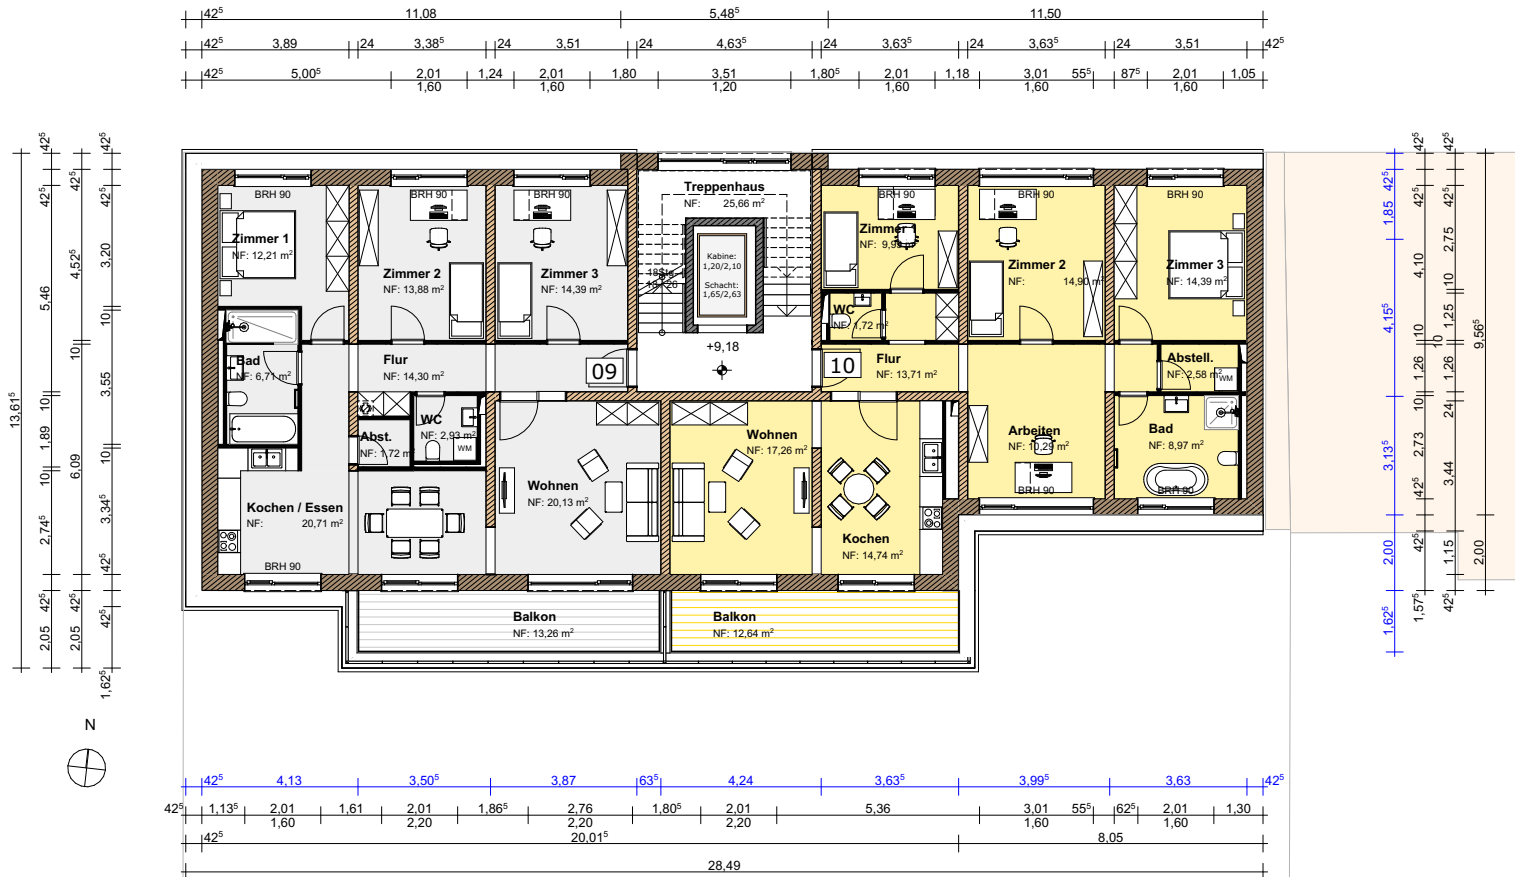

Neubau Mehrfamilienhaus und Nebengebäude

Oppenheimstraße 7, 99817 Eisenach / **Grundriss 3. Obergeschoss** / M.: 1:200

Raumnummer	Raumname	Wohnfläche
03.09.01	Flur	14,30
03.09.02	Wohnen	20,13
03.09.03	WC	2,93
03.09.04	Abst.	1,72
03.09.05	Kochen / Essen	20,71
03.09.06	Bad	6,71
03.09.07	Zimmer 1	12,21
03.09.08	Zimmer 2	13,88
03.09.09	Zimmer 3	14,39
03.09.10	Balkon	6,63
Summe Wohnung 09:		113,61
03.10.01	Flur	13,71
03.10.02	WC	1,72
03.10.03	Zimmer 1	9,99
03.10.04	Zimmer 2	14,90
03.10.05	Zimmer 3	14,39
03.10.06	Abstell.	2,58
03.10.07	Bad	8,97
03.10.08	Arbeiten	10,29
03.10.09	Kochen	14,74
03.10.10	Wohnen	17,26
03.10.11	Balkon	6,32
Summe Wohnung 10:		114,87