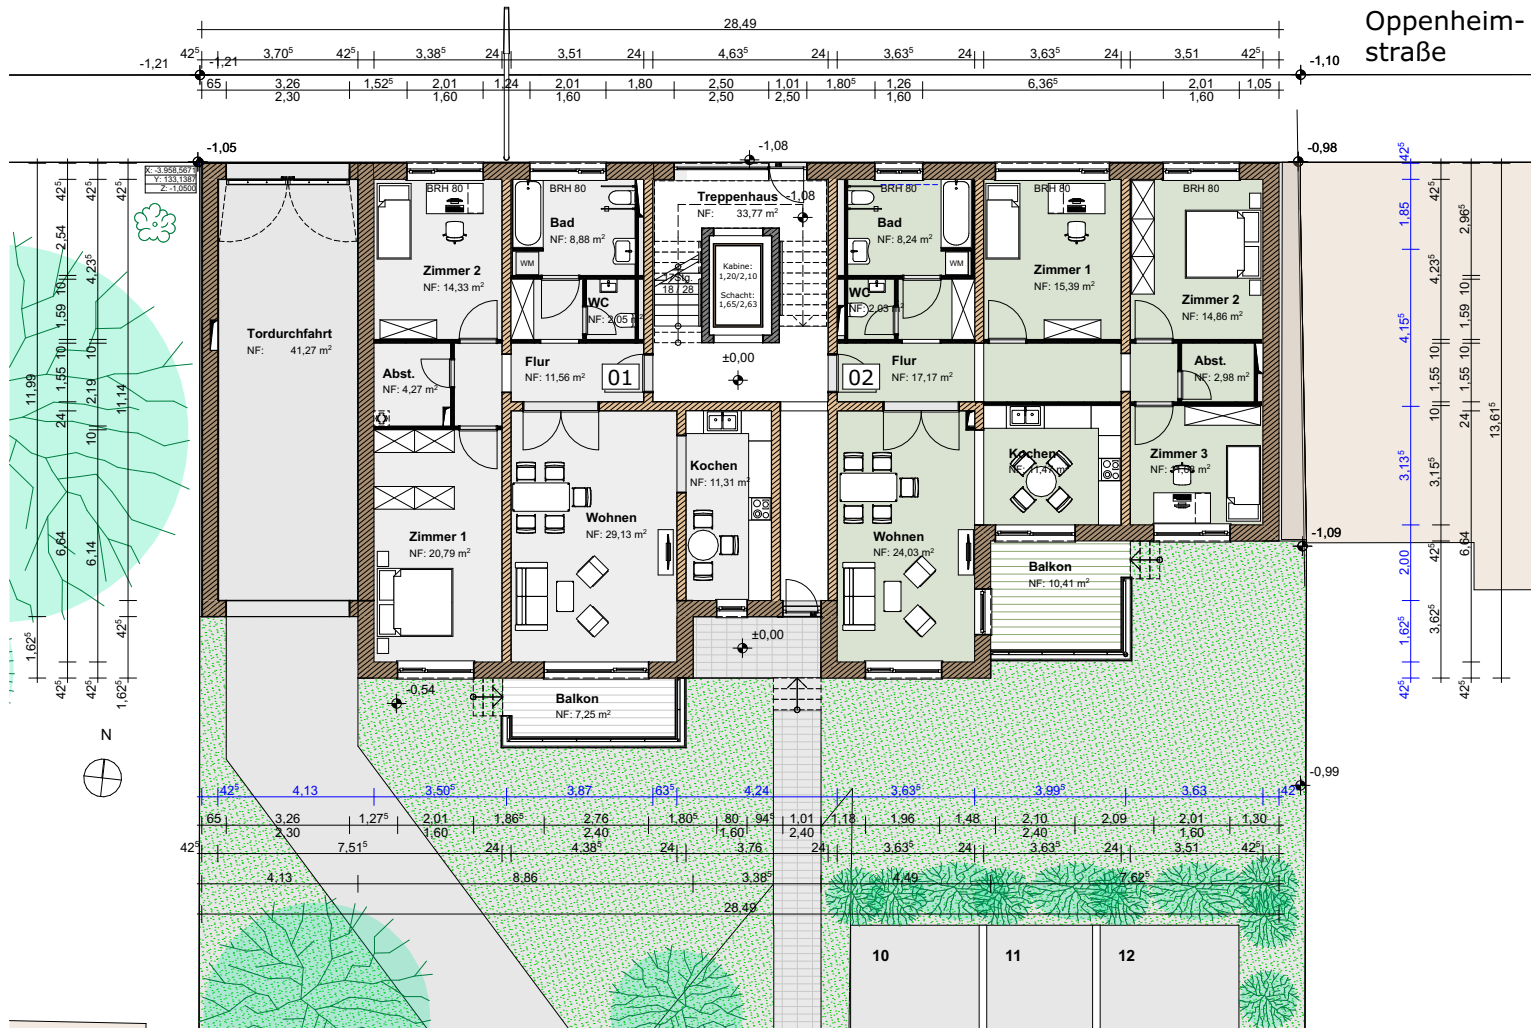

Neubau Mehrfamilienhaus und Nebengebäude

Oppenheimstraße 7, 99817 Eisenach / **Grundriss Erdgeschoss** / M.: 1:200

Oppenheim-
straße

Raumnummer	Raumname	Wohnfläche
00.01.01	Flur	11,56
00.01.02	Wohnen	29,13
00.01.03	Kochen	11,31
00.01.04	Zimmer 1	20,79
00.01.05	Abst.	4,27
00.01.06	Zimmer 2	14,33
00.01.07	WC	2,05
00.01.08	Bad	8,88
00.01.09	Balkon	3,62
Summe Wohnung 01:		105,94
00.02.01	Flur	17,17
00.02.02	WC	2,03
00.02.03	Bad	8,24
00.02.04	Zimmer 1	15,39
00.02.05	Zimmer 2	14,86
00.02.06	Abst.	2,98
00.02.07	Zimmer 3	11,08
00.02.08	Kochen	11,47
00.02.09	Wohnen	24,03
00.02.10	Balkon	5,20
Summe Wohnung 02:		112,45